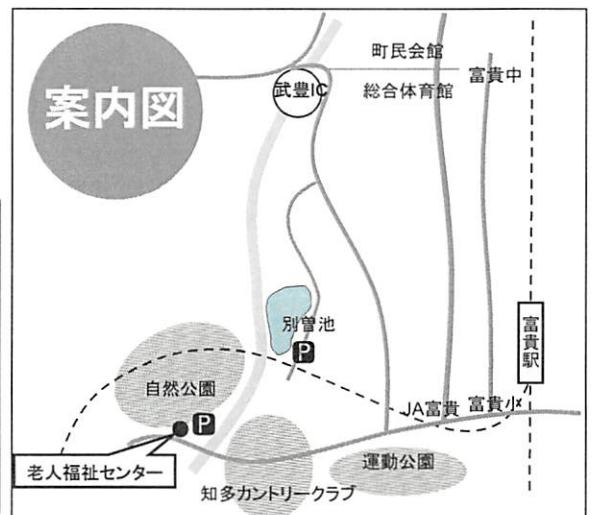

案内図

- 申し込みは、不要です。
- 参加費は無料ですが、森のカフェのみ有料です。
- 駐車場は旧老人福祉センター駐車場をご利用ください。駐車場に限りがありますので、お乗り合わせでのお越しにご協力ください。
- 問い合わせ先:きのこプロジェクト (NPO 法人ゆめじろう内)

TEL0569-72-2963